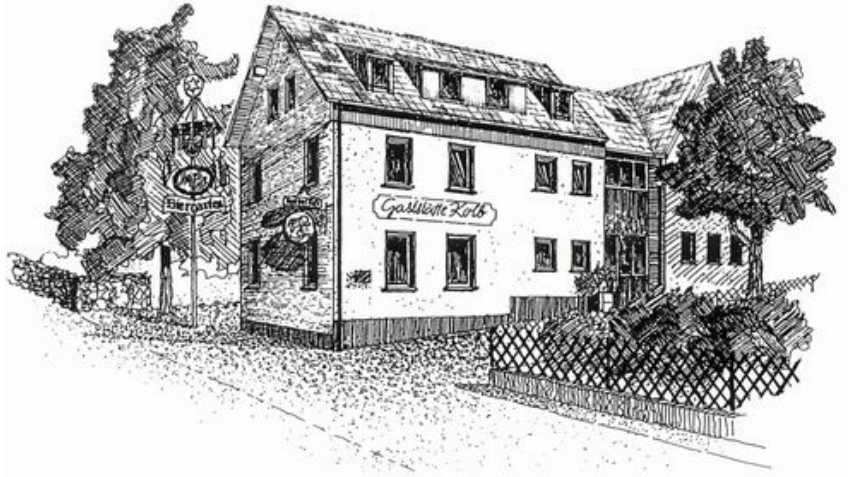

## Gasthof und Pension Familie Kolb

Wendelhöfen 8  
95445 Bayreuth  
Tel. 09 21/2 42 16  
Fax: 0921/2 42 12  
E-Mail: [info@gasthof-kolb-bayreuth.de](mailto:info@gasthof-kolb-bayreuth.de)  
<http://www.gasthof-kolb-bayreuth.de>

### Anfahrt

- Autobahn A9 Abfahrt Bayreuth Nord
- folgen Sie der Beschilderung "Parkhaus RotmainCenter"
- nach ca. 1.5 km rechts abbiegen - Wendelhöfen
- sie sehen schon unsere Ausschilderung "Gasthof Kolb"